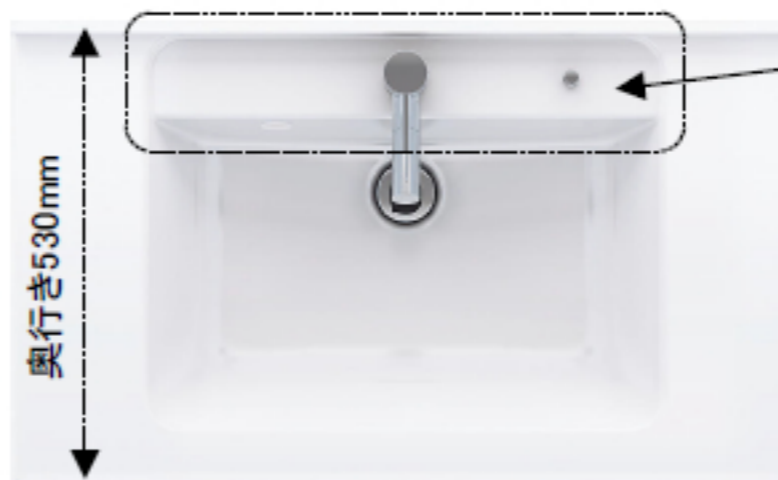

水栓

マルチシングルレバー洗面湯温・吐水量をレバー1つで調節。

吐水口部分が引き出せるので、花瓶の水入れなどに便利です。

本体キャビネット

パノラマスライドタイプ

カウンター

使いやすく、お手入れもラクなデザイン

(画像は幅900mm)

水に濡れた物を置くのに便利なウェットエリア。継ぎ目や隙間がなく、汚れてもささっと拭くだけ。

掃除しにくいフチの隙間がない排水口。

ミラー

ヒーターレスでくもりにくいミラー 『くもりシャット!』

電気代ゼロで、全面クリア。新感覚のミラーです。鏡の表面に、吸水性・親水性のある膜をコーティング。狭い部分しか効果のなかった従来品(ヒーター)に対し、全面がくもりにくいので、お風呂上がりも鏡はいつもクリア。電気代もかからないので経済的です。

※3面鏡はセンターミラーのみ、2面鏡はメインミラーのみ。

3面鏡 LED照明  
ミドルパネル

薄型のLED照明で空間すっきり。省エネ・長寿命を実現しています。点灯幅は685mm。