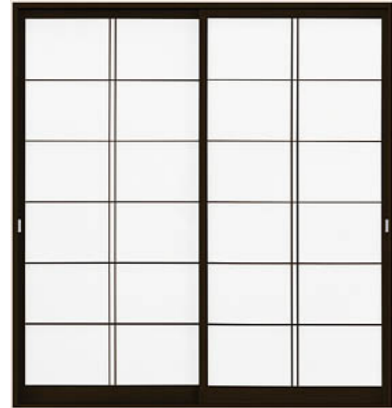

戸襖

戸襖ドア
STH-BMA

洋室側

和室側

白木縁/AF1(若菜)
枠エッセ

戸襖引違い戸2枚建
SHH-BMA

洋室側

和室側

白木縁/AF2(静波)
枠エッセ

※写真はイメージです。

和襖

片開き戸
SCS-AF3

AF3(珊瑚)
枠エッセ

和障子 引違い戸

紙貼障子2枚建
SKHH-AA1

ショコラーデ

紙貼障子2枚建
SKHH-AA1

エッセ

※写真はイメージです。

和障子 上げ下げ障子

W036サイズ
SAS-AA4

ショコラーデ

W060サイズ
SAS-AA4

ショコラーデ