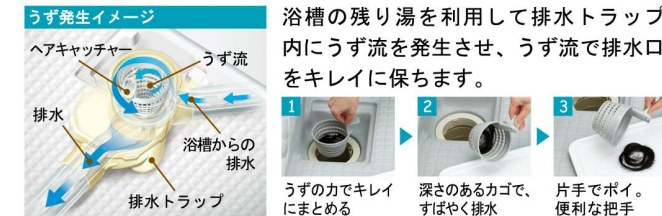

La·BATH システムバスルーム ラ・バス

心と身体を癒す“くつろぎの空間”。
より使いやすく、快適なデザインへ。

CG合成によるイメージ画像です。
窓サッシはイメージであり、選定仕様には含まれていません。

■ 壁パネルカラー Lパネルアクセント張り	
アクセントパネル(鏡面)	
HN721 ハ'サルト'イ'ナ'ベ'ージュ	HN722 ハ'サルト'イ'ナ'ダ'ーク'グレー
HN723 ハ'サルト'イ'ナ'ブ'ラウン	HN724 ハ'サルト'イ'ナ'ライト'グレー
HN442 マ'ーブ'ブラック	HN441 マ'ーブ'ホワイト
HN171 グ'リーン'ストライプ	HN172 ピ'ンク'ストライプ
HN152 ラ'ウンド'ライン'グリーン	HN153 ラ'ウンド'ライン'ブルー
HN151 ラ'ウンド'ライン'ホワイト	HN891 アラ'ベ'スク'ブラック
HN833 ガ'ラ'ム'サ'イク'グリーン	
アクセントパネル(HT)	
HT212 サ'ンド'ストーン'ベ'ージュ	HT211 サ'ンド'ストーン'グレー
HT111 モ'カ'ム'ライト	HT112 モ'カ'ム'ミ'ディアム
HT113 モ'カ'ム'ダ'ーク	
■ 浴槽カラー FRP	
N86 ホワイト	Y81 イエロー
P91 ピンク	G81 グリーン
Y71 ベージュ	
■ 床カラー 単色	
N66 ライト'グレー	Y71 ベ'ージュ
N11+N86 ブ'ラック+ホワイト	N11+N11 ブ'ラック+ブ'ラック
■ 洗面器カウンター	
N86+N86 ホワイト+ホワイト	R22+N86 ブ'ラウン+ホワイト

くるりんポイ排水口

排水口のおそうじの不満を解決。
オンリーワンのうず流機能。

サーモフロア

冷たさを感じにくい独自の断熱構造で足裏から逃げる熱を減少します。

洗い場側水栓

汚れやすく、おそうじがしにくいクランク部分をフラットなカバーで覆い、スッキリデザインに。

キレイ床

汚れが固着しにくく、落としやすい。最新技術の床で、おそうじラクラク。

キレイドア

浴室側をパッキンレスにしてカビの発生を抑え、ドア下の換気開口をタテ向きにしたのでホコリがたまず外観もスッキリになりました。

FRPプレーン浴槽

楕円形と直線を基調とした上質でシンプルなモダンデザイン。

鏡&収納

天井&照明

※写真はイメージです。照明灯数は浴室サイズ等によって異なります。

平天井+天井付け照明(白熱灯)
LW-D6-8A