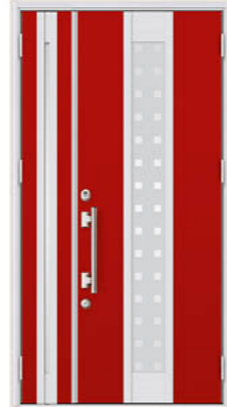

□M17型

レッド
設定色:①②③④⑤⑥