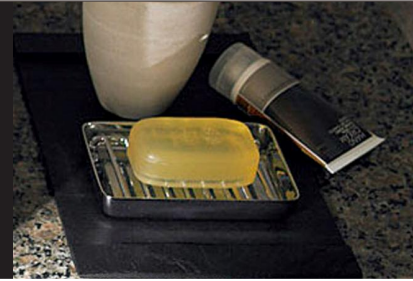

ベーシアシャワートイレ

シンプルなデザイン＆お掃除ラクラクな一体型シャワートイレ。
お掃除ラクラクで、エコロジーな超節水タイプ。

0.4坪プラン(780×1,235mm) CG合成によるイメージ画像(壁:エコカラット)です。
窓は参考例です。

HYPER KILAMIC

2年保証
1年無料修理
3年安心

機能一覧

洗浄機能 おしり洗浄(泡ジェット洗浄) ビデ洗浄(泡沫ソフト) おしりワイド洗浄 おしりマッサージ洗浄 ワイドビデ洗浄 ノズル位置調節 快適機能 暖房便座 スローダウン便座 便座ヒーターオートOFF 着座センサー	リモコン 点字対応 清潔機能 まる洗い洗浄 女性専用レディスノズル ノズルシャッター ノズルお掃除モード ノズルそうじ ノズルオートクリーニング ノズル先端着脱 キレイ便座 便フタワンタッチ着脱	ハイパーキラミック(ISO抗菌準拠) 抗菌樹脂(ISO抗菌準拠) 省エネ機能 超節水ECO5(大5L、小3.8L) スーパー節電 ワンタッチ節電(8h) 電源スイッチ
--	---	--

カラーバリエーション

標準色	注文色(納期約2週間)	リモコン
□ BW1 ビュアホワイト □ BN8 わねホワイト □ BU8 アイベリ □ LR8 ピンク □ BB7 ブルグレー □ SN7 サンドベージュ □ SG6 フォググリーン	※イメージ 壁リモコン	

楽・楽しかり清掃

ノズルシャッター

使わないときはノズルを収納。男子小用時などの汚れの心配もなく、ノズルはいつも清潔。着脱式でお手入れも簡単です。

キレイ便座

サッとひと拭きした状態

従来便座

新便座

汚れが入りやすいつぎ目がありません。新素材により気になる便座裏の汚れもサッとひと拭き。お掃除ラクラク、INAXオリジナルの便座です。

まる洗い洗浄

勢いのよい水流で、グルッと強力に洗い流します。

まる洗い洗浄