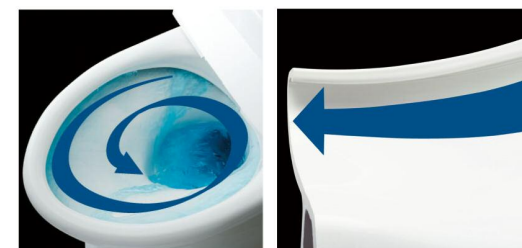

キレイ便座

サッとひと拭きした状態

従来便座

新便座

汚れが入りやすいつぎ目がありません。新素材により気になる便座裏の汚れもサッとひと拭き。お掃除ラクラク、INAXオリジナルの便座です。

まる洗い洗浄

勢いのよい水流で、グルッと強力に洗い流します。

まる洗い洗浄

写真は洗浄イメージです。

超節水ECO5

エコロジーでエコノミー。大切な水をムダなく賢く節約します。

ECO5

大洗浄5L、小洗浄3.8Lの「超節水ECO5トイレ」。
従来品※(大13L)と比べ、約**69%**の節水を実現。
2日でおフロ1杯分以上(280L)節約できます。
また、水道料金なら年間約**13,800円**もお得です。

※1989~2001年発売品

2日でおフロ1杯以上の節水効果
(おフロ1杯を180Lで計算)